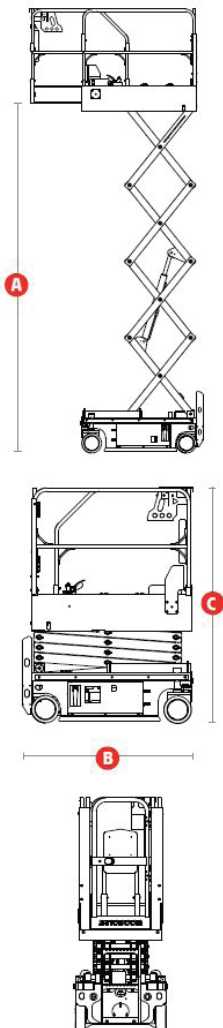

מספריים חשמלית

מגוון במות מספריים חשמליות להשכרה

— מפרט המוצר

0407	0607	0608	0612	0808	0812	1012	1212	1412	דגמים
מידות (מטר)									
3.8	7.8	8.3	8.3	10.1	10.1	12	13.9	15.8	גובה עבודה מקסימלי (מטר)
5.8	5.8	6.3	6.3	8.1	8.1	10	11.9	13.8	גובה סיפון מקסימלי (מטר)
0.6	0.9	0.9	0.9	0.9	0.9	0.9	0.9	0.9	אורך שלוחה (מטר)
1.42	1.83	2.46	2.45	2.46	2.45	2.45	2.45	2.78	אורך כללי (מטר)
0.76	0.76	0.83	1.17	0.83	1.17	1.17	1.17	1.27	רוחב כללי (מטר)
1.97	2.12	2.24	2.22	2.36	2.36	2.48	2.6	2.6	גובה מכונס (מטר)
1.67	1.82	1.84	1.6	1.96	1.73	1.86	1.98	1.96	גובה מכונס- מעקה מקופל (מטר)
1.11	1.32	1.88	1.88	1.88	1.88	1.88	1.88	2.22	בסיס גלגלים (מטר)
ביצועים									
2 אנשים	2 אנשים	2 אנשים	2 אנשים	2 אנשים	2 אנשים	2 אנשים	2 אנשים	2 אנשים	תפוסה
240	230	380	550	250	450	320	320	350	יכולת הרמה (ק"ג)
100	120	120	120	120	120	120	120	120	משקל מותר על השלוחה כשהיא פתוחה (ק"ג)
4	4	4	4	4	4	4	4	4	מהירות נסיעה- מכונס (קמ"ש)
0.8	0.5	0.8	0.8	0.8	0.8	0.8	0.8	0.8	מהירות נסיעה- פתוח (קמ"ש)
25%	25%	25%	25%	25%	25%	25%	25%	25%	יכולת טיפוס במשטח משופע
0.3	0	0	0	0	0	0	0	0	רדיוס סיבוב פנימי (מטר)
1.35	1.65	2.1	2.35	2.1	2.35	2.35	2.35	2.64	רדיוס סיבוב חיצוני (מטר)
30/33	16/28	30/35	35/38	30/35	38/40	45/58	49/68	63/85	מהירות הרמה והורדה (שניות)
880	1580	2090	2455	2265	2715	2815	3210	3375	משקל כללי (ק"ג)

מספריים חשמלית