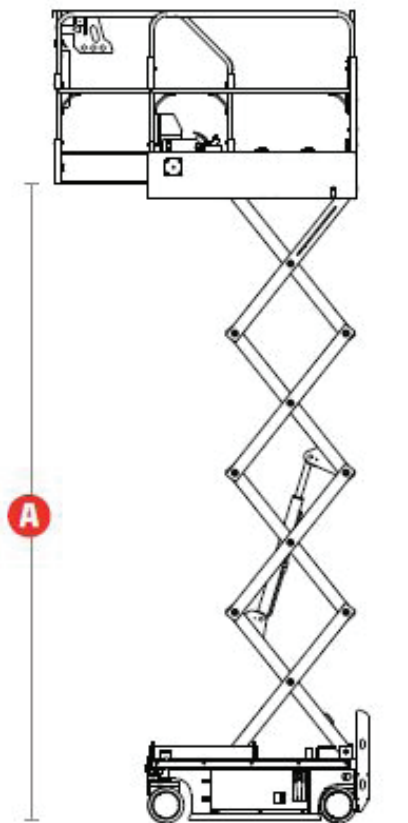

מספריים דיזל

מגוון במות מספריים דיזל להשכרה

— מפרט המוצר

1218D	1623D	דגמים
מידות (מטר)		
	18.2	גובה עבודה מקסימלי (מטר)
	16.2	גובה סיפון מקסימלי (מטר)
	1.2	אורך שלוחה (מטר)
	4.88	אורך כללי (מטר)
	2.27	רוחב כללי (מטר)
	3.15	גובה מכונס (מטר)
	2.47	גובה מכונס- מעקה מקופל (מטר)
	2.84	בסיס גלגלים (מטר)
	אנכית	אופן פתיחת זרוע
ביצועים		
	4 אנשים	תפוסה
	680	יכולת הרמה (ק"ג)
	230	משקל מותר על השלוחה כשהיא פתוחה (ק"ג)
	6.1	מהירות נסיעה- מכונס (קמ"ש)
	0.68	מהירות נסיעה- פתוח (קמ"ש)
	40%	יכולת טיפוס במשטח משופע
	2.2	רדיוס סיבוב פנימי (מטר)
	5.3	רדיוס סיבוב חיצוני (מטר)
	70/90	מהירות הרמה והורדה (שניות)
	8780	משקל כללי (ק"ג)

מספריים דיזל