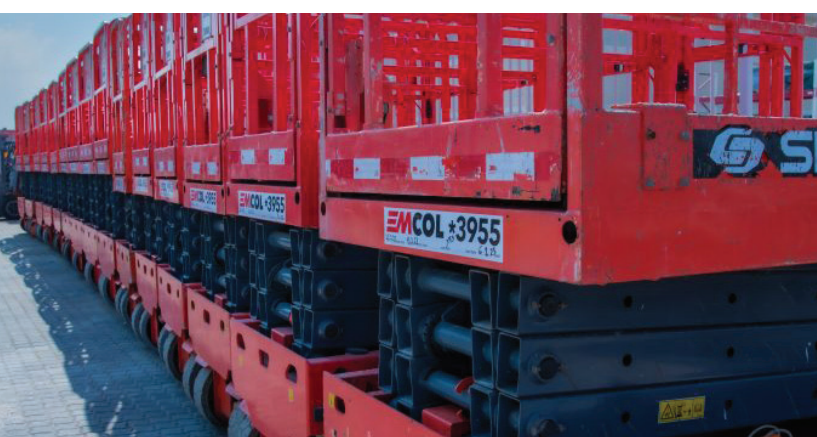

הוראות בטיחות כלליות

לכל במה מצורף ספר הוראות מפעיל – בו נמצאים כל אזהרות הבטיחות, הוראות ההפעלה והמידע הדרוש למען הפעלה בטוחה של הבמות.
על המפעיל מוטלת אחריות לקרוא, להבין ולמלא אחר הוראות ההפעלה וכללי הבטיחות הנמצאים בספר המפעיל. אי ציות להנחיה זו עלול לגרום לפגיעה גופנית חמורה ואף יותר מכך. למידע מפורט אודות המשקלים והמגבלות של מכונה זו – פנה לספר המפעיל או לחברת אמקול.

הוראות בטיחות כלליות לבמות הרמה :

- אין להפעיל במת הרמה ללא הדרכה
- יש חובת חבישת קסדה
- חובה לרכוס רצועת בטיחות ועיגון לכלי בזמן עבודה
- חובה להחזיק ברישיון נהיגה בתוקף לעבודה על הבמה
- חובה שיהיה רישיון עבודה בגובה
- יש להתרחק מכבלי מתח גבוה 5 מטר
- אין לטפס על המעקה ואין להוסיף גובה על המשטח בכל צורה שהיא
- אין לחרוג מהעומס המותר הרשום בתסקיר
- אין להפעיל את הבמה על משטח רך/ לא יציב
- שימוש בבמה עם ראות לקויה בעזרת אדם מכוון בלבד
- במקרה של תקלה יש לפנות למרכז השרות בטלפון 3955*
- במקרה תקלה -אין לנסות לתקן את התקלה באופן עצמאי
- הורדה בחירום לפי ההוראות המצורפות ורק כאשר הבמה בתקלה