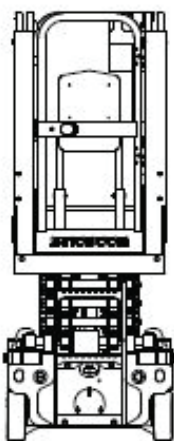

מספריים דיזל

מגוון במות מספריים דיזל להשכרה

— מפרט המוצר

1218D	1623D	דגמים
מידות (מטר)		
	18.2	גובה עבודה מקסימלי (מטר)
	16.2	גובה סיפון מקסימלי (מטר)
	1.2	אורך שלוחה (מטר)
	4.88	אורך כללי (מטר)
	2.27	רוחב כללי (מטר)
	3.15	גובה מכונס (מטר)
	2.47	גובה מכונס- מעקה מקופל (מטר)
	2.84	בסיס גלגלים (מטר)
	אנכית	אופן פתיחת זרוע
ביצועים		
	4 אנשים	תפוסה
	680	יכולת הרמה (ק"ג)
	230	משקל מותר על השלוחה כשהיא פתוחה (ק"ג)
	6.1	מהירות נסיעה- מכונס (קמ"ש)
	0.68	מהירות נסיעה- פתוח (קמ"ש)
	40%	יכולת טיפוס במשטח משופע
	2.2	רדיוס סיבוב פנימי (מטר)
	5.3	רדיוס סיבוב חיצוני (מטר)
	70/90	מהירות הרמה והורדה (שניות)
	8780	משקל כללי (ק"ג)

מספריים דיזל