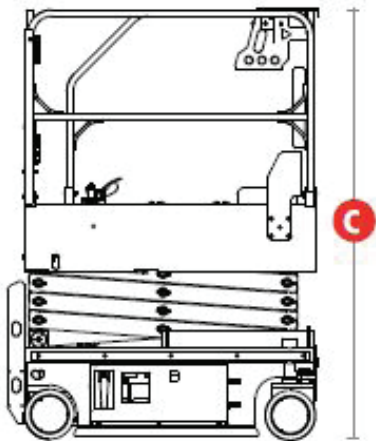

מספריים דיזל

מגוון במות מספריים דיזל להשכרה

— מפרט המוצר

1218D	1623D	דגמים
מידות (מטר)		
	18.2	גובה עבודה מקסימלי (מטר)
	16.2	גובה סיפון מקסימלי (מטר)
	1.2	אורך שלוחה (מטר)
	4.88	אורך כללי (מטר)
	2.27	רוחב כללי (מטר)
	3.15	גובה מכונס (מטר)
	2.47	גובה מכונס- מעקה מקופל (מטר)
	2.84	בסיס גלגלים (מטר)
	אנכית	אופן פתיחת זרוע
ביצועים		
	4 אנשים	תפוסה
	680	יכולת הרמה (ק"ג)
	230	משקל מותר על השלוחה כשהיא פתוחה (ק"ג)
	6.1	מהירות נסיעה- מכונס (קמ"ש)
	0.68	מהירות נסיעה- פתוח (קמ"ש)
	40%	יכולת טיפוס במשטח משופע
	2.2	רדיוס סיבוב פנימי (מטר)
	5.3	רדיוס סיבוב חיצוני (מטר)
	70/90	מהירות הרמה והורדה (שניות)
	8780	משקל כללי (ק"ג)

מספריים דיזל