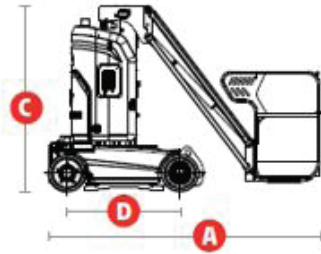

14EJ

טלסקופית דיזל

מגוון במות טלסקופיות דיזל להשכרה

— מפרט המוצר

T20J	דגמים
מידות (מטר)	
21.7	גובה עבודה מקסימלי (מטר)
19.7	גובה סיפון מקסימלי (מטר)
17.2	טווח הגעה מירבי (מטר)
2.72	גובה הירידה מתחת לפני הקרקע המקסימאלי (מטר)
9.47	אורך כללי (מכונס)
2.77	גובה מכונס
2.495	רוחב כללי
2.51	בסיס גלגלים
אלכסוני אופקי	אופן פתיחת זרוע
ביצועים	
2 אנשים	תפוסה
250	יכולת הרמה (ק"ג)
360	טווח סיבוב בסיס (מעלות)
160	טווח סיבוב פלטפורמה (מעלות)
4.8	מהירות נסיעה- מכונס (קמ"ש)
0.8	מהירות נסיעה- פתוח (קמ"ש)
45	יכולת טיפוס במשטח משופע
2.5	רדיוס סיבוב פנימי (מטר)
5.5	רדיוס סיבוב חיצוני (מטר)
11400	משקל כללי

טלסקופית דיזל

טלסקופית חשמלית

מגוון במות טלסקופיות חשמליות להשכרה

— מפרט המוצר

10EJ	דגמים
מידות (מטר)	
10.3	גובה עבודה מקסימלי (מטר)
8.3	גובה סיפון מקסימלי (מטר)
3.3	טווח הגעה מירבי (מטר)
345	טווח סיבוב בסיס (מעלות)
2.97	אורך כללי (מטר)
0.99	רוחב כללי (מטר)
1.99	גובה מכונס (מטר)
1.2	בסיס גלגלים (מטר)
אנכית	אופן פתיחת זרוע
ביצועים	
2 אנשים	תפוסה
200	יכולת הרמה (ק"ג)
4	מהירות נסיעה- מכונס (קמ"ש)
0.6	מהירות נסיעה- פתוח (קמ"ש)
25%	יכולת טיפוס במשטח משופע
0	רדיוס סיבוב פנימי
1.55	רדיוס סיבוב חיצוני
57/66	מהירות הרמה והורדה
2,678	משקל כללי

טלסקופית חשמלית

מספריים דיזל

מגוון במות מספריים דיזל להשכרה

— מפרט המוצר

1218D	1623D	דגמים
מידות (מטר)		
	18.2	גובה עבודה מקסימלי (מטר)
	16.2	גובה סיפון מקסימלי (מטר)
	1.2	אורך שלוחה (מטר)
	4.88	אורך כללי (מטר)
	2.27	רוחב כללי (מטר)
	3.15	גובה מכונס (מטר)
	2.47	גובה מכונס- מעקה מקופל (מטר)
	2.84	בסיס גלגלים (מטר)
	אנכית	אופן פתיחת זרוע
ביצועים		
	4 אנשים	תפוסה
	680	יכולת הרמה (ק"ג)
	230	משקל מותר על השלוחה כשהיא פתוחה (ק"ג)
	6.1	מהירות נסיעה- מכונס (קמ"ש)
	0.68	מהירות נסיעה- פתוח (קמ"ש)
	40%	יכולת טיפוס במשטח משופע
	2.2	רדיוס סיבוב פנימי (מטר)
	5.3	רדיוס סיבוב חיצוני (מטר)
	70/90	מהירות הרמה והורדה (שניות)
	8780	משקל כללי (ק"ג)