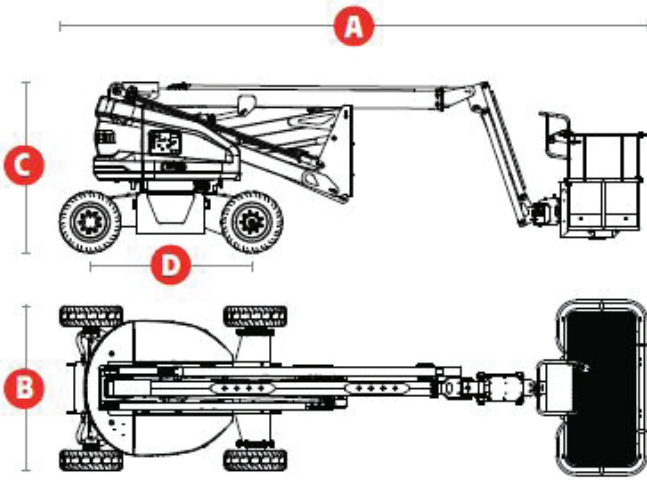

מעמים טלסקופי

מפרקית דיזל

מגוון במות מפרקיות דיזל להשכרה

— מפרט המוצר

AR14J	15J	AR16J	דגמים
			מידות (מטר)
16.09	16.7	17.7	גובה עבודה מקסימלי (מטר)
15.7	14.7	14.09	גובה סיפון מקסימלי (מטר)
7.67	8.5	9.39	טווח הגעה מירבי (מטר)
7.56	7.2	7.56	גובה מקסימאלי לטווח ההגעה המקסימלי (מטר)
6.76	7.35	7.56	אורך כללי
2.31	2.26	2.31	רוחב כללי
2.17	2.22	2.17	גובה מכונס
2.059	2.03	2.059	בסיס גלגלים
			ביצועים
2 אנשים	2 אנשים	2 אנשים	תפוסה
230	250	230	יכולת הרמה (ק"ג)
355	355	355	טווח סיבוב בסיס (מעלות)
160	160	160	טווח סיבוב פלטפורמה (מעלות)
6.1	7	6.1	מהירות נסיעה- מכונס (קמ"ש)
0.8	1.1	0.8	מהירות נסיעה- פתוח (קמ"ש)
45%	40%	45%	יכולת טיפוס במשטח משופע
1.94	1.8	1.94	רדיוס סיבוב פנימי (מטר)
4.41	4.5	4.41	רדיוס סיבוב חיצוני (מטר)
7160	7080	8180	משקל כללי

מפרקית דיזל

מפרקית חשמלית

מגוון במות טלסקופיות חשמליות להשכרה

— מפרט המוצר

10EJ	דגמים
מידות (מטר)	
16	גובה עבודה מקסימלי (מטר)
14	גובה סיפון מקסימלי (מטר)
7.6	טווח הגעה מירבי (מטר)
7.8	גובה מקסימאלי לטווח ההגעה המקסימלי (מטר)
6	אורך כללי
1.73	רוחב כללי
2	גובה מכונס
1.9	בסיס גלגלים
ביצועים	
2 אנשים	תפוסה
230	יכולת הרמה (ק"ג)
355	טווח סיבוב בסיס (מעלות)
160	טווח סיבוב פלטפורמה (מעלות)
5.2	מהירות נסיעה- מכונס (קמ"ש)
0.8	מהירות נסיעה- פתוח (קמ"ש)
30%	יכולת טיפוס במשטח משופע
1.15	רדיוס סיבוב פנימי (מטר)
3.51	רדיוס סיבוב חיצוני (מטר)
7100	משקל כללי