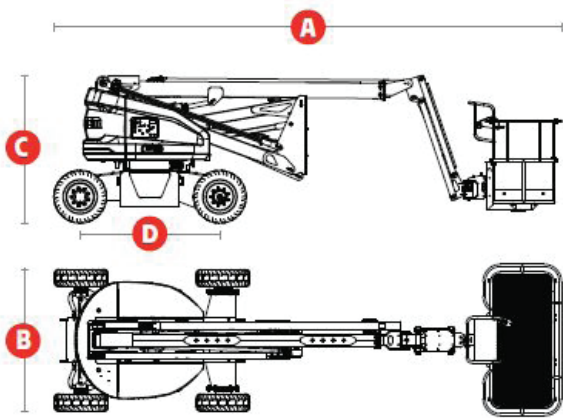

מפרקית חשמלית

מגוון במות טלסקופיות חשמליות להשכרה

— מפרט המוצר

10EJ	דגמים
מידות (מטר)	
16	גובה עבודה מקסימלי (מטר)
14	גובה סיפון מקסימלי (מטר)
7.6	טווח הגעה מירבי (מטר)
7.8	גובה מקסימאלי לטווח ההגעה המקסימלי (מטר)
6	אורך כללי
1.73	רוחב כללי
2	גובה מכונס
1.9	בסיס גלגלים
ביצועים	
2 אנשים	תפוסה
230	יכולת הרמה (ק"ג)
355	טווח סיבוב בסיס (מעלות)
160	טווח סיבוב פלטפורמה (מעלות)
5.2	מהירות נסיעה- מכונס (קמ"ש)
0.8	מהירות נסיעה- פתוח (קמ"ש)
30%	יכולת טיפוס במשטח משופע
1.15	רדיוס סיבוב פנימי (מטר)
3.51	רדיוס סיבוב חיצוני (מטר)
7100	משקל כללי

מפרקית חשמלית