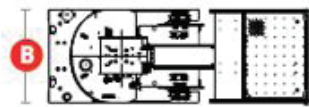

טלסקופית חשמלית

מגוון במות טלסקופיות חשמליות להשכרה

— מפרט המוצר

10EJ	דגמים
מידות (מטר)	
10.3	גובה עבודה מקסימלי (מטר)
8.3	גובה סיפון מקסימלי (מטר)
3.3	טווח הגעה מירבי (מטר)
345	טווח סיבוב בסיס (מעלות)
2.97	אורך כללי (מטר)
0.99	רוחב כללי (מטר)
1.99	גובה מכונס (מטר)
1.2	בסיס גלגלים (מטר)
אנכית	אופן פתיחת זרוע
ביצועים	
2 אנשים	תפוסה
200	יכולת הרמה (ק"ג)
4	מהירות נסיעה- מכונס (קמ"ש)
0.6	מהירות נסיעה- פתוח (קמ"ש)
25%	יכולת טיפוס במשטח משופע
0	רדיוס סיבוב פנימי
1.55	רדיוס סיבוב חיצוני
57/66	מהירות הרמה והורדה
2,678	משקל כללי

טלסקופית חשמלית