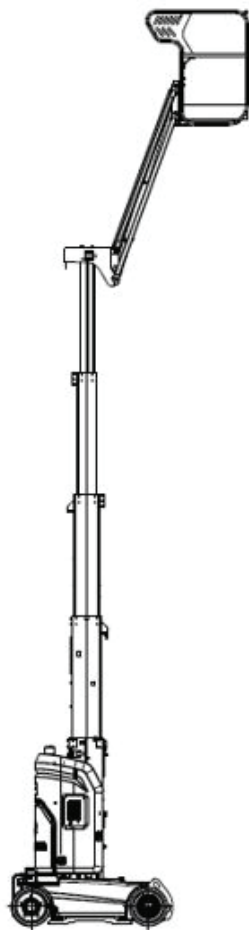

10EJ

טלסקופית דיזל

— דגמים

T20J

מספריים חשמלית

— דגמים

0608 | 0812 | 1412

0607 | 0808 | 1212

14EJ

טלסקופית דיזל

מגוון במות טלסקופיות דיזל להשכרה

— מפרט המוצר

T20J	דגמים
מידות (מטר)	
21.7	גובה עבודה מקסימלי (מטר)
19.7	גובה סיפון מקסימלי (מטר)
17.2	טווח הגעה מירבי (מטר)
2.72	גובה הירידה מתחת לפני הקרקע המקסימאלי (מטר)
9.47	אורך כללי (מכונס)
2.77	גובה מכונס
2.495	רוחב כללי
2.51	בסיס גלגלים
אלכסוני אופקי	אופן פתיחת זרוע
ביצועים	
2 אנשים	תפוסה
250	יכולת הרמה (ק"ג)
360	טווח סיבוב בסיס (מעלות)
160	טווח סיבוב פלטפורמה (מעלות)
4.8	מהירות נסיעה- מכונס (קמ"ש)
0.8	מהירות נסיעה- פתוח (קמ"ש)
45	יכולת טיפוס במשטח משופע
2.5	רדיוס סיבוב פנימי (מטר)
5.5	רדיוס סיבוב חיצוני (מטר)
11400	משקל כללי

טלסקופית דיזל

טלסקופית חשמלית

מגוון במות טלסקופיות חשמליות להשכרה

— מפרט המוצר

10EJ	דגמים
מידות (מטר)	
10.3	גובה עבודה מקסימלי (מטר)
8.3	גובה סיפון מקסימלי (מטר)
3.3	טווח הגעה מירבי (מטר)
345	טווח סיבוב בסיס (מעלות)
2.97	אורך כללי (מטר)
0.99	רוחב כללי (מטר)
1.99	גובה מכונס (מטר)
1.2	בסיס גלגלים (מטר)
אנכית	אופן פתיחת זרוע
ביצועים	
2 אנשים	תפוסה
200	יכולת הרמה (ק"ג)
4	מהירות נסיעה- מכונס (קמ"ש)
0.6	מהירות נסיעה- פתוח (קמ"ש)
25%	יכולת טיפוס במשטח משופע
0	רדיוס סיבוב פנימי
1.55	רדיוס סיבוב חיצוני
57/66	מהירות הרמה והורדה
2,678	משקל כללי

טלסקופית חשמלית

מספריים דיזל

מגוון במות מספריים דיזל להשכרה

— מפרט המוצר

1218D	1623D	דגמים
מידות (מטר)		
	18.2	גובה עבודה מקסימלי (מטר)
	16.2	גובה סיפון מקסימלי (מטר)
	1.2	אורך שלוחה (מטר)
	4.88	אורך כללי (מטר)
	2.27	רוחב כללי (מטר)
	3.15	גובה מכונס (מטר)
	2.47	גובה מכונס- מעקה מקופל (מטר)
	2.84	בסיס גלגלים (מטר)
	אנכית	אופן פתיחת זרוע
ביצועים		
	4 אנשים	תפוסה
	680	יכולת הרמה (ק"ג)
	230	משקל מותר על השלוחה כשהיא פתוחה (ק"ג)
	6.1	מהירות נסיעה- מכונס (קמ"ש)
	0.68	מהירות נסיעה- פתוח (קמ"ש)
	40%	יכולת טיפוס במשטח משופע
	2.2	רדיוס סיבוב פנימי (מטר)
	5.3	רדיוס סיבוב חיצוני (מטר)
	70/90	מהירות הרמה והורדה (שניות)
	8780	משקל כללי (ק"ג)