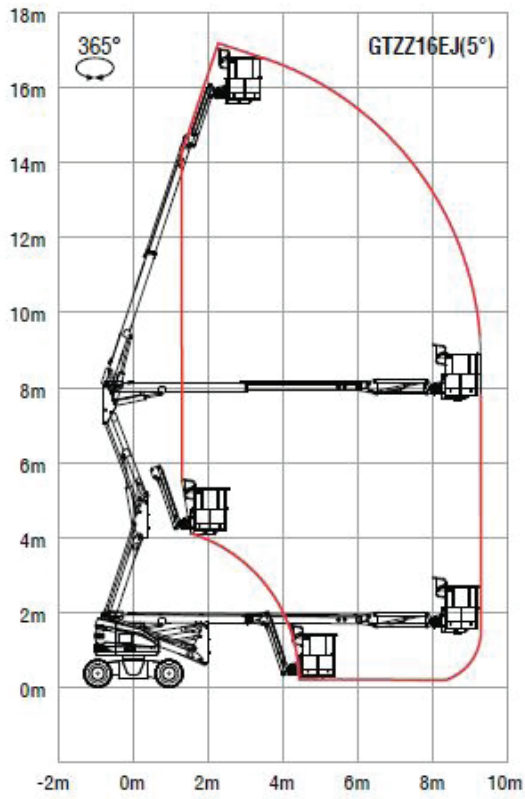

מספריים חשמלית

מעמים טלסקופי

מגוון מעמיסים טלסקופיים להשכרה ומכירה

— מפרט המוצר

T38.700HF	T40.180SLP	דגמים
מידות (מטר)		
6,890	17,466	גובה הגעה מירבי (מייצבים פעילים) (מ"מ)
4,000	13,680	מרחק הגעה מירבי (מייצבים פעילים) (מ"מ)
6,074	7,425	אורך כללי מצב סגור (מ"מ)
4,870	6,220	אורך ללא אביזר
2,587	2,673	גובה מכונס
1,895	1,992	בסיס גלגלים
2,300	2,418	רוחב כללי
ביצועים		
3,800	4,000	משקל מטען מירבי מורשה, זרועות במצב סגור (ק"ג)
3,500	2,500	משקל מטען מירבי בגובה מירבי (מייצבים פעילים) (ק"ג)
1,500	500	משקל מטען מירבי במרחק מירבי (מייצבים פעילים) (ק"ג)
35	30	מהירות נסיעה מירבי (2 מהירויות) קמ"ש
4X4	4X4	הנעה
7,330	10,600	משקל כולל (ק"ג)

מעמים טלסקופי

מפרקית דיזל

מגוון במות מפרקיות דיזל להשכרה

— מפרט המוצר

AR14J	15J	AR16J	דגמים
			מידות (מטר)
16.09	16.7	17.7	גובה עבודה מקסימלי (מטר)
15.7	14.7	14.09	גובה סיפון מקסימלי (מטר)
7.67	8.5	9.39	טווח הגעה מירבי (מטר)
7.56	7.2	7.56	גובה מקסימאלי לטווח ההגעה המקסימלי (מטר)
6.76	7.35	7.56	אורך כללי
2.31	2.26	2.31	רוחב כללי
2.17	2.22	2.17	גובה מכונס
2.059	2.03	2.059	בסיס גלגלים
			ביצועים
2 אנשים	2 אנשים	2 אנשים	תפוסה
230	250	230	יכולת הרמה (ק"ג)
355	355	355	טווח סיבוב בסיס (מעלות)
160	160	160	טווח סיבוב פלטפורמה (מעלות)
6.1	7	6.1	מהירות נסיעה- מכונס (קמ"ש)
0.8	1.1	0.8	מהירות נסיעה- פתוח (קמ"ש)
45%	40%	45%	יכולת טיפוס במשטח משופע
1.94	1.8	1.94	רדיוס סיבוב פנימי (מטר)
4.41	4.5	4.41	רדיוס סיבוב חיצוני (מטר)
7160	7080	8180	משקל כללי

מפרקית דיזל

מפרקית חשמלית

מגוון במות טלסקופיות חשמליות להשכרה

— מפרט המוצר

10EJ	דגמים
מידות (מטר)	
16	גובה עבודה מקסימלי (מטר)
14	גובה סיפון מקסימלי (מטר)
7.6	טווח הגעה מירבי (מטר)
7.8	גובה מקסימאלי לטווח ההגעה המקסימלי (מטר)
6	אורך כללי
1.73	רוחב כללי
2	גובה מכונס
1.9	בסיס גלגלים
ביצועים	
2 אנשים	תפוסה
230	יכולת הרמה (ק"ג)
355	טווח סיבוב בסיס (מעלות)
160	טווח סיבוב פלטפורמה (מעלות)
5.2	מהירות נסיעה- מכונס (קמ"ש)
0.8	מהירות נסיעה- פתוח (קמ"ש)
30%	יכולת טיפוס במשטח משופע
1.15	רדיוס סיבוב פנימי (מטר)
3.51	רדיוס סיבוב חיצוני (מטר)
7100	משקל כללי