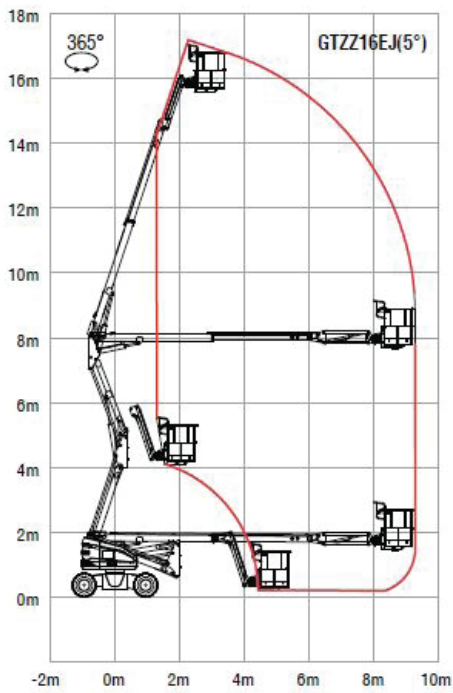

מפרקית חשמלית

מגוון במות טלסקופיות חשמליות להשכרה

— מפרט המוצר

10EJ	דגמים
מידות (מטר)	
16	גובה עבודה מקסימלי (מטר)
14	גובה סיפון מקסימלי (מטר)
7.6	טווח הגעה מירבי (מטר)
7.8	גובה מקסימאלי לטווח ההגעה המקסימלי (מטר)
6	אורך כללי
1.73	רוחב כללי
2	גובה מכונס
1.9	בסיס גלגלים
ביצועים	
2 אנשים	תפוסה
230	יכולת הרמה (ק"ג)
355	טווח סיבוב בסיס (מעלות)
160	טווח סיבוב פלטפורמה (מעלות)
5.2	מהירות נסיעה- מכונס (קמ"ש)
0.8	מהירות נסיעה- פתוח (קמ"ש)
30%	יכולת טיפוס במשטח משופע
1.15	רדיוס סיבוב פנימי (מטר)
3.51	רדיוס סיבוב חיצוני (מטר)
7100	משקל כללי

מפרקית חשמלית