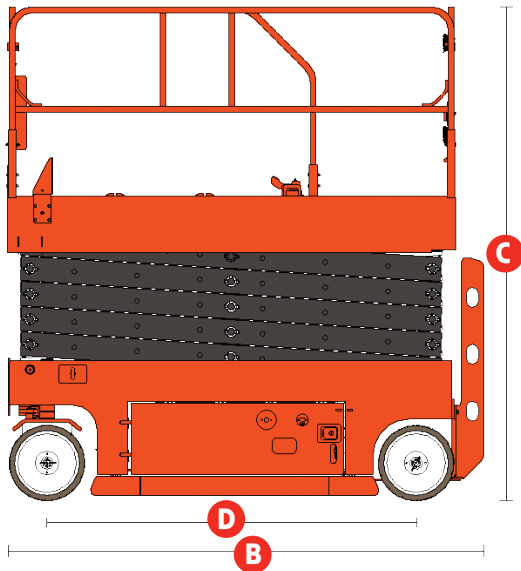

**אמקול**  
במות הרמה

**השכרת  
במות הרמה**

**\*3955**

# ASMotion1412

מידות		
A	13.8 M	גובה סיפון מקסימלי
	15.8 M	גובה עבודה
B	2.76 M	אורך כללי
	1.25 M	רוחב כללי
C	2.20 M	גובה מכונס
D	2.22 M	בסיס גלגלים
	0.1 M	מרווח גחון
	2.64 x 0.81 x 1.1 M	מידות במה- אורך/רוחב/גובה

ביצועים	
2 אנשים	תפוסה
227 KG	יכולת הרמה
0~3.2 km/h	מהירות נסיעה - מכונס
0~0.8 km/h	מהירות נסיעה - פתוח
25%	יכולת טיפוס במישור משופע
0 M	רדיוס סיבוב פנימי
2.56 M	רדיוס סיבוב חיצוני
2WD, front-wheel	נסיעה והיגוי
380x125 mm/solid	מידות צמיגים / סוג