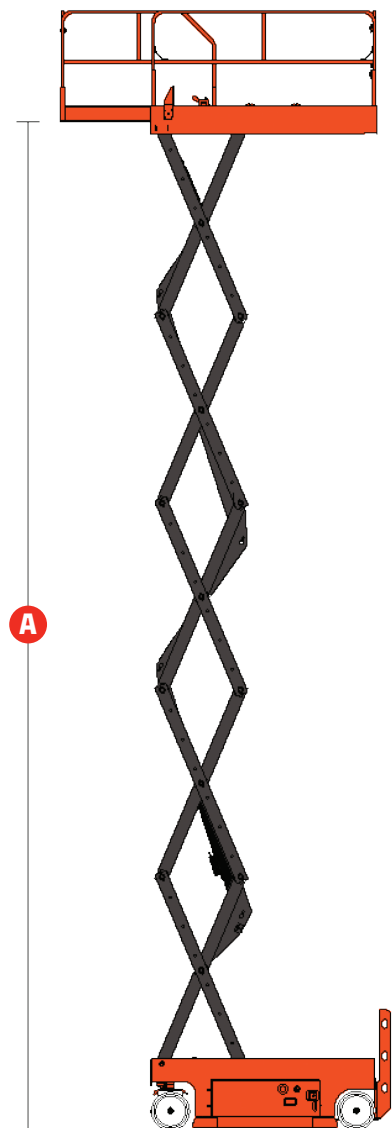

**אמקול**  
במות הרמה

**השכרת  
במות הרמה**

**\*3955**

# ASMotion1412

מידות		
A	13.8 M	גובה סיפון מקסימלי
	15.8 M	גובה עבודה
B	2.76 M	אורך כללי
	1.25 M	רוחב כללי
C	2.20 M	גובה מכונס
D	2.22 M	בסיס גלגלים
	0.1 M	מרווח גחון
	2.64 x 0.81 x 1.1 M	מידות במה- אורך/רוחב/גובה

ביצועים	
2 אנשים	תפוסה
227 KG	יכולת הרמה
0~3.2 km/h	מהירות נסיעה - מכונס
0~0.8 km/h	מהירות נסיעה - פתוח
25%	יכולת טיפוס במישור משופע
0 M	רדיוס סיבוב פנימי
2.56 M	רדיוס סיבוב חיצוני
2WD, front-wheel	נסיעה והיגוי
380x125 mm/solid	מידות צמיגים / סוג