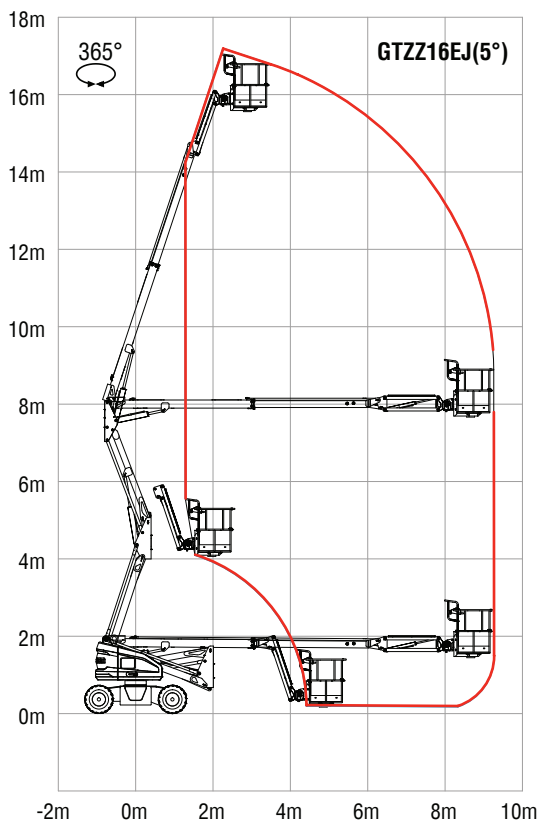

**השכרת
במות הרמה
*3955**

EMCOL

ASMotionGTZZ14EJ

מידות

13.7 M	גובה סיפון מקסימלי
15.7 M	גובה עבודה מקסימלי
7.4 M	טווח הגעה מרבי
7.4 M	מרווח עליון מקסימלי
6.54 M	אורך כללי מכונס
1.75 M	רוחב כללי מכונס
2 M	גובה מכונס
2 M	בסיס גלגלים
0.2 M	מרווח גחון
1.52x0.77x1.14 M	מידות במה- אורך/רוחב/גובה

ביצועים

2	מספר אנשים מרבי
227 Kg	יכולת הרמה
355	סיבוב בסיס
160	סיבוב במס
0~5.2 km/h	מהירות נסיעה - מכונס
0~0.8 km/h	מהירות נסיעה - פתוח
30%	יכולת טיפוס במישור משופע
0.7 M	רדיוס סיבוב פנימי
3.23 M	רדיוס סיבוב חיצוני
250x15/solid	מידות צמיגים / סוג

מערכות הנעה והרמה

סוללה	סוג הנעה
-	תכולת מערכת הידראולית

משקלים

6,500 kg	משקל כללי (עם/ללא הארכה)
CE/ISO/ADR/ARAMCO	תאימות לתקן