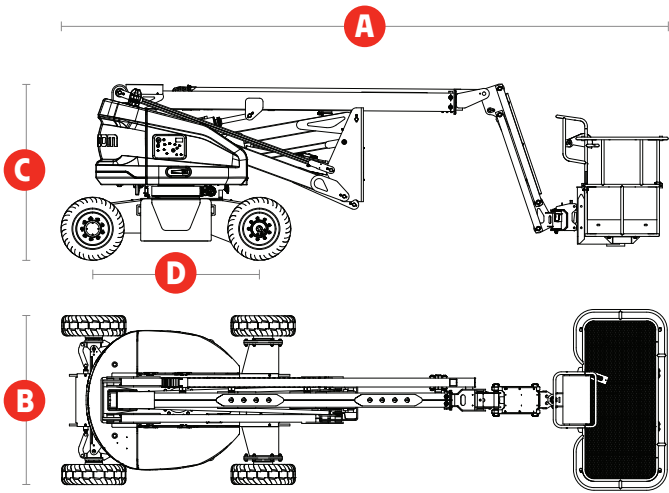

**השכרת
במות הרמה
*3955**

EMCOL

ASMotionGTZZ14EJ

מידות

13.7 M	גובה סיפון מקסימלי
15.7 M	גובה עבודה מקסימלי
7.4 M	טווח הגעה מרבי
7.4 M	מרווח עליון מקסימלי
6.54 M	אורך כללי מכונס
1.75 M	רוחב כללי מכונס
2 M	גובה מכונס
2 M	בסיס גלגלים
0.2 M	מרווח גחון
1.52x0.77x1.14 M	מידות במה- אורך/רוחב/גובה

ביצועים

2	מספר אנשים מרבי
227 Kg	יכולת הרמה
355	סיבוב בסיס
160	סיבוב במס
0~5.2 km/h	מהירות נסיעה - מכונס
0~0.8 km/h	מהירות נסיעה - פתוח
30%	יכולת טיפוס במישור משופע
0.7 M	רדיוס סיבוב פנימי
3.23 M	רדיוס סיבוב חיצוני
250x15/solid	מידות צמיגים / סוג

מערכות הנעה והרמה

סוללה	סוג הנעה
-	תכולת מערכת הידראולית

משקלים

6,500 kg	משקל כללי (עם/ללא הארכה)
CE/ISO/ADR/ARAMCO	תאימות לתקן